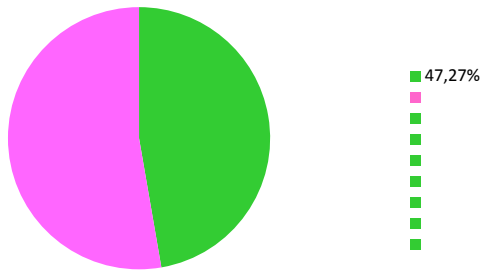

% van de af te leggen afstand

In totaal 1147 km af te leggen !

47,27% Afgelegde afstand
52,73% Nog af te leggen afstand
100,00%